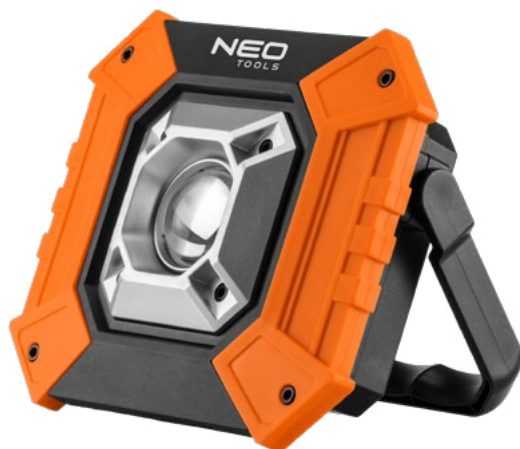

2 функції освітлення: 100%, 50%
Посилення по кутах

Ref. EAN
99-039 1/12 5907558452303

АКУМУЛЯТОРНИЙ ОСВІТЛЮВАЧ

1st click:

2nd click:

3rd click:

4th click: OFF

10W
750
max lm

COB
LED

HANDLE/
SUPPORT

ABS

IP20

POWER
BANK

Живлення від 3xAA або 2x18650
3 функції освітлення: 100%, 50%, стробоскоп
Можна використовувати як банк харчування

Ref. EAN
99-038 30/60 5907558452297

СОНЯЧНИЙ ЗАРЯДНИЙ ПРИСТРІЙ, СОНЯЧНА ПАНЕЛЬ