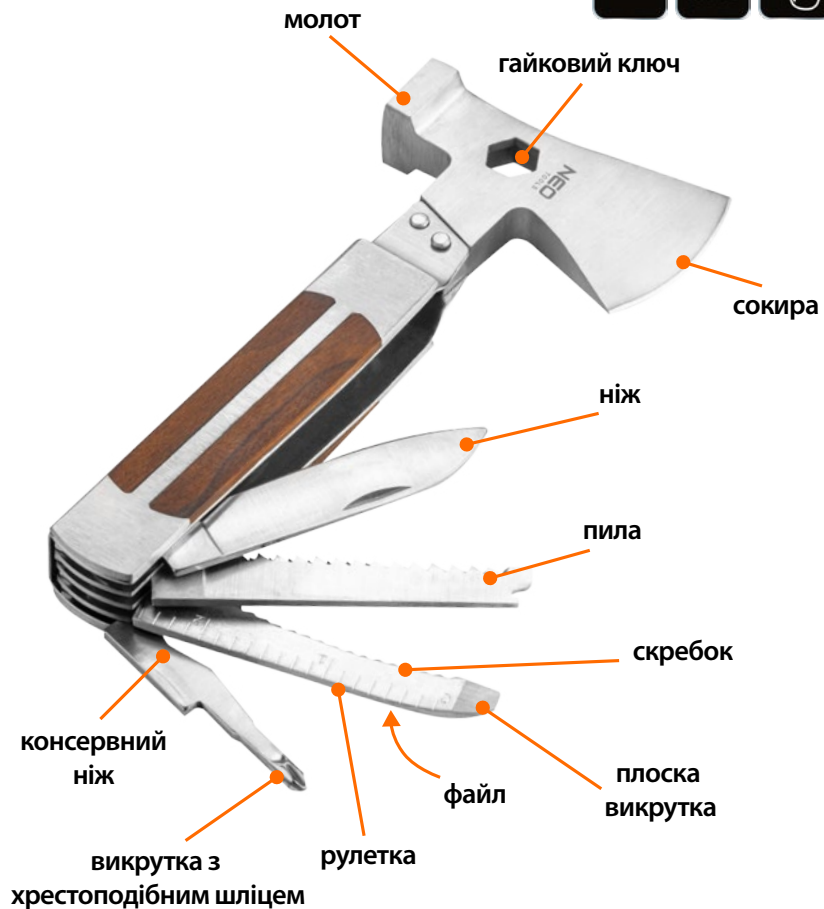

МУЛЬТИІНСТРУМЕНТ 11 В 1