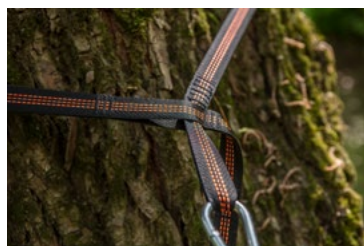

СТРАПИ ТКАНЕВІ

x2

15
HOLES

2.5
m

CAPACITY
300
kg

Ref. 63-141   1/50   EAN 5907558454239