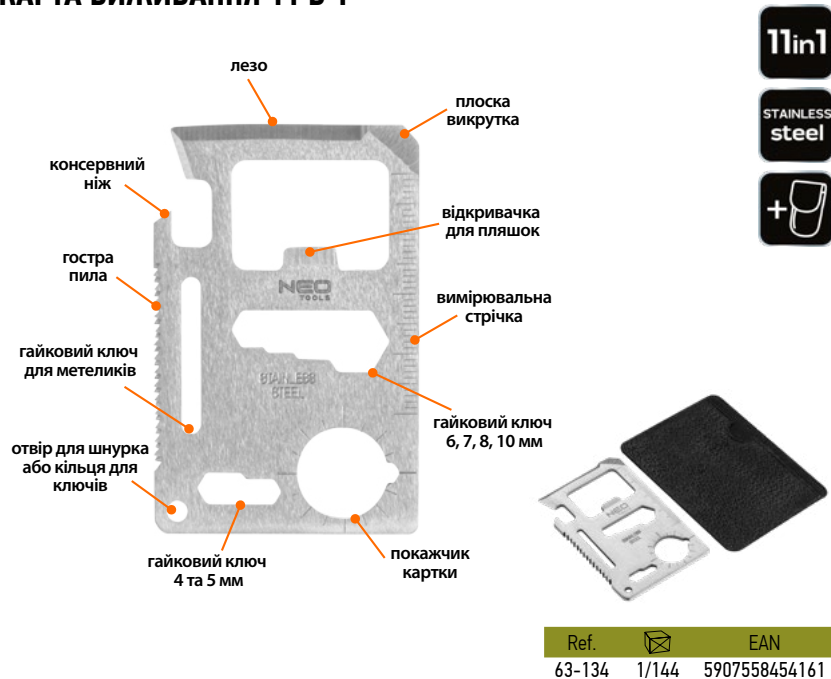

Ref.	Icon	EAN
GD06	1/24	5907558454383

ТЕРМОС

Виготовлений із нержавіючої сталі
Температура рідин, що підтримується: до 6 годин 75°C, і до 12 годин 60°C

Ref.	Icon	EAN
GD07	1/24	5907558454390

КАРТА ВИЖИВАННЯ 11 В 1