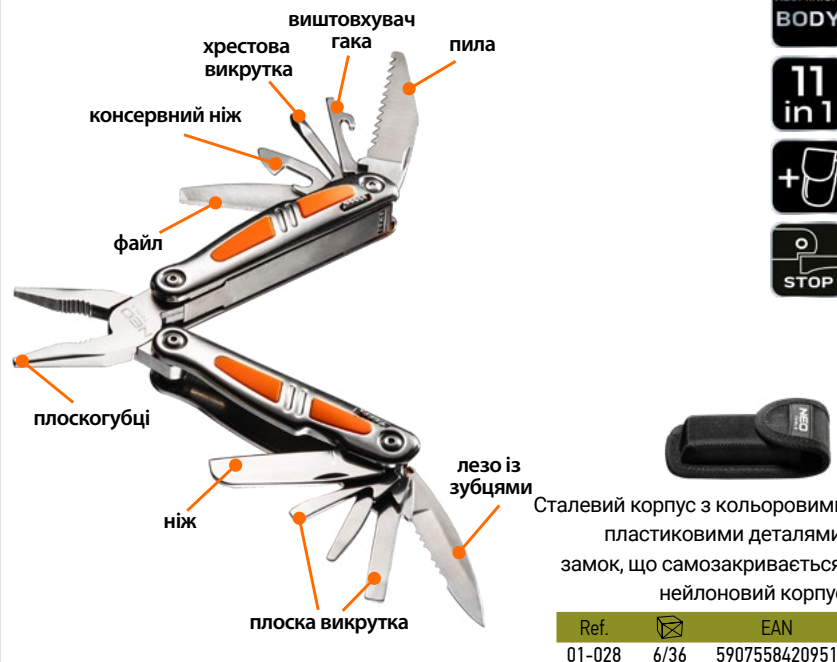

БАГАТОФУНКЦІОНАЛЬНИЙ МІНІ-ІНСТРУМЕНТ

Сталевий корпус з кольоровими
пластиковими деталями,
замок, що самозакривається,
нейлоновий корпус

Ref. 01-028 EAN 5907558420951