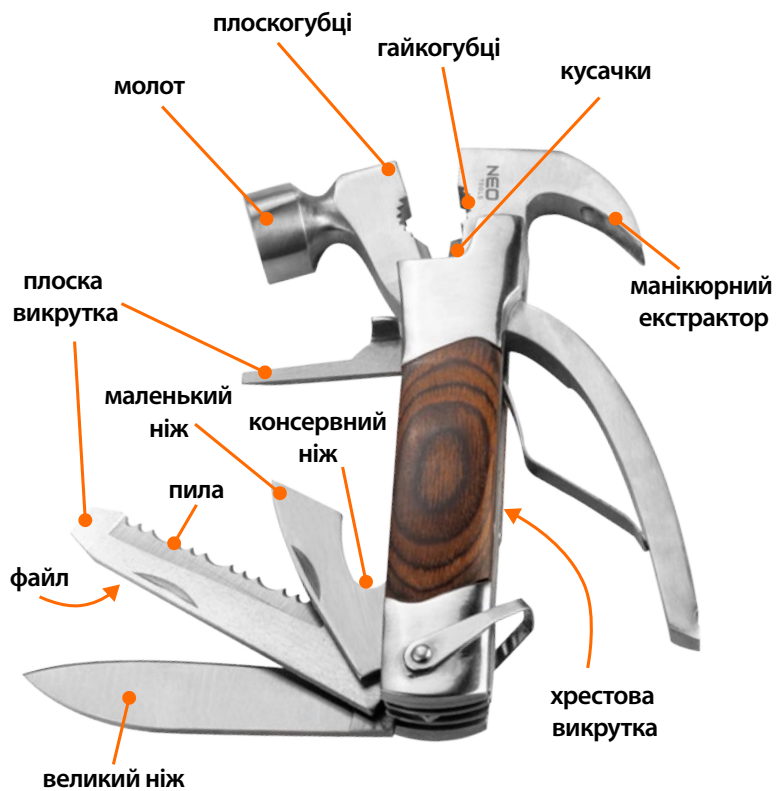

МУЛЬТИІНСТРУМЕНТ 11 В 1

нержавіюча сталь, дерев'яна ручка,
нейлоновий чохол із петлею для ремня

Ref. 63-112 EAN 5907558453591

МУЛЬТИІНСТРУМЕНТ 13 В 1

13in1 STAINLESS steel +

нержавіюча сталь, дерев'яна ручка, нейлоновий чохол із петлею для ременя