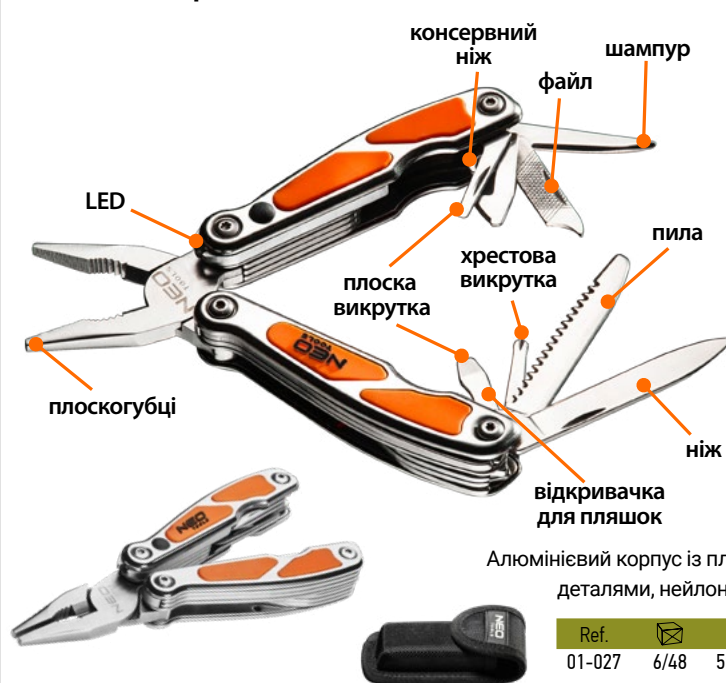

БАГАТОФУНКЦІОНАЛЬНИЙ МІНІ-ІНСТРУМЕНТ

Алюмінієвий корпус із пластиковими
детальми, нейлоновий корпус

Ref. 01-027 EAN 5907558420944