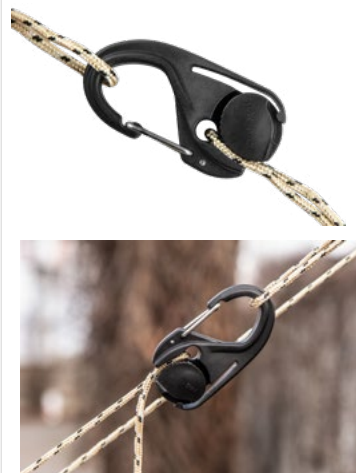

СТРАПИ ТКАНЕВІ

x2

15
HOLES

2.5
m

CAPACITY
300
kg

Ref. 63-141 1/50 EAN 5907558454239

НАТЯГУВАЧ КАБЕЛЮ

FOR
2.0-5.0
ROPE