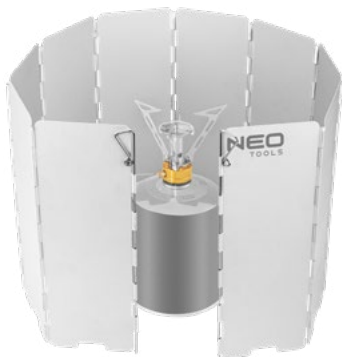

ВЕТРОВОЙ ДЕФЛЕКТОР ГОРЕЛКИ