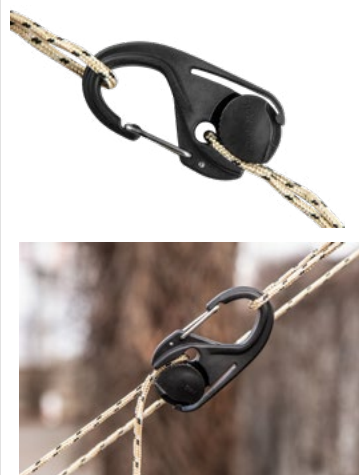

Доступно с 09.2022

Ref.  EAN
63-149 1/20 5907558467307

ПАРАКОРДНАЯ ВЕРЕВКА

-  PARACORD
-  30
m
-  4mm

Ref.  EAN
63-125 20/100 5907558454079

РЕМНИ ДЛЯ ГАМАКА

-  OUTDOOR NEO
-  x2
-  15
HOLES
-  2.5
m
-  CAPACITY
300
kg

Ref.  EAN
63-141 1/50 5907558454239

НАТЯЖИТЕЛЬ КАБЕЛЯ

-  OUTDOOR NEO
-  FOR
2.0-5.0
mm
ROPE
-  x2
-  2
EASY USE
SYSTEMS
-  INCLUDED
ROPE
ø 3.7
mm
1.5m

Доступно з 11.2022

Ref.  EAN
63-155 20/100 5907558482058