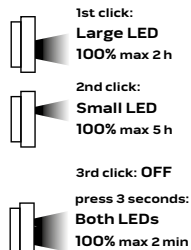

АККУМУЛЯТОРНЫЙ ПРОЖЕКТОР

3 функции освещения: большой светодиод, маленький светодиод и всего два светодиода
Можно использовать как банк питания
IP44 - устойчивость к частицам пыли и брызгам воды под любым углом
Питание от аккумулятора

Ref. EAN
99-040 10/20 5907558452310