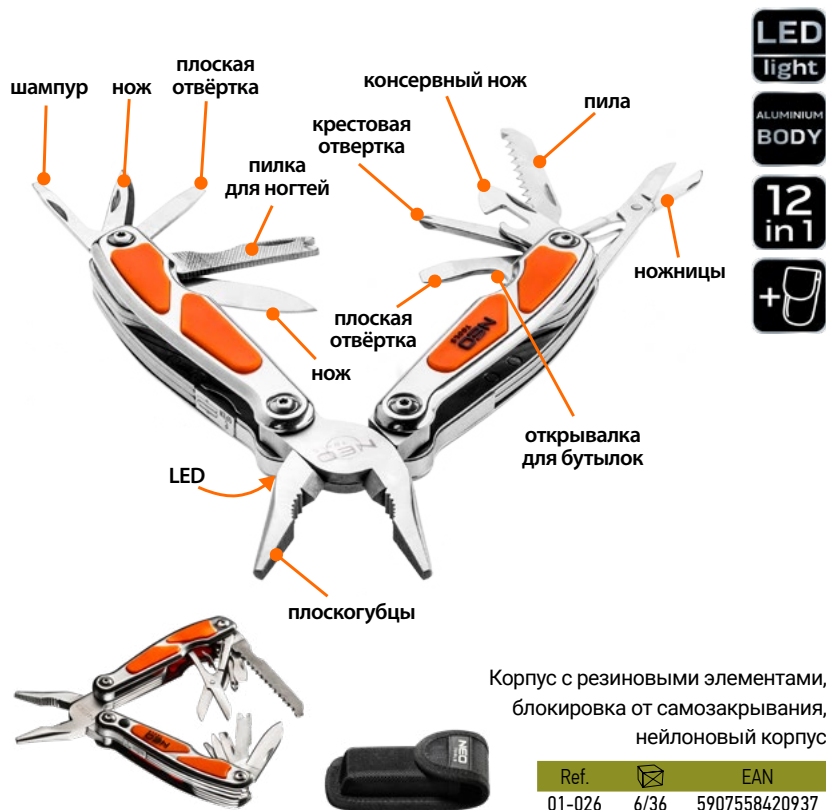

МНОГОФУНКЦИОНАЛЬНЫЙ ИНСТРУМЕНТ

Корпус с резиновыми элементами, блокировка от самозакрывания, нейлоновый корпус

Ref. 01-026 EAN 6/36 5907558420937