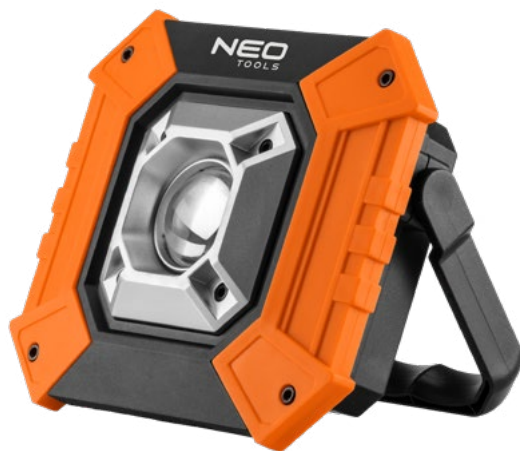

АККУМУЛЯТОРНЫЙ ОСВЕТИТЕЛЬ

1st click:

2nd click:

3rd click:

4th click: OFF