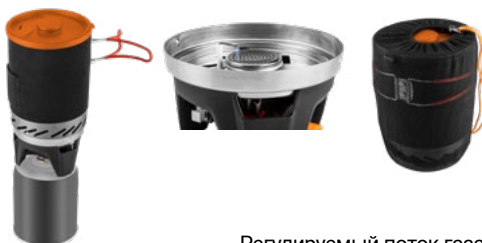

Ref. 63-142 1/40 EAN 5907558467239

ТУРИСТИЧЕСКАЯ КАСТРЮЛЯ + ГОРЕЛКА + МИСКА

Регулируемый поток газа
 Материал кастрюли - анодированный алюминий
 Материал пластины пластик
 Радиатор +30% мощности, изолированные ручки
 Сумка для переноски
 Сертификат соответствия пищевым продуктам LFGB