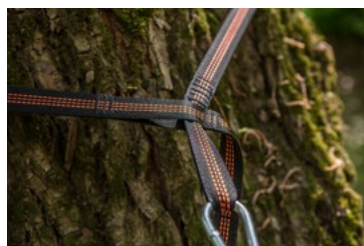

Доступно с 09.2022

Ref.  EAN
63-149 1/20 5907558467307

ПАРАКОРДНАЯ ВЕРЕВКА

-  PARACORD
-  30
m
-  4mm

Ref.  EAN
63-125 20/100 5907558454079

РЕМНИ ДЛЯ ГАМАКА

-  OUTDOOR NEO
-  x2
-  15
HOLES
-  2.5
m
-  CAPACITY
300
kg