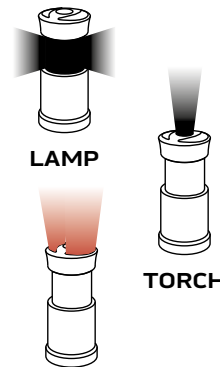

КЕМПИНГОВЫЙ ФОНАРЬ НА БАТАРЕЕ

EMERGENCY RED LIGHT

Два держателя - боковой для переноски и верхний для освещения потолка
3 магнита в основании для крепления лампы к металлу
3 варианта использования: лампа, фонарь и красный предупреждающий свет
Выдвижная конструкция