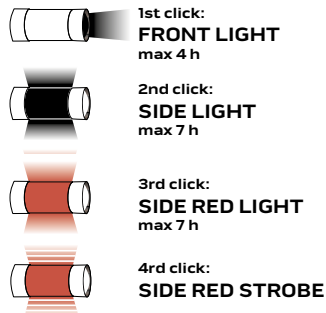

4 функции освещения: фонарь, боковой свет, боковой красный свет, боковой стробоскоп
Боковой держатель
Крючок для подвешивания фонаря
3 различные функции: лампа, фонарь и банк питания
Перезаряжаемый источник питания
USB-кабель