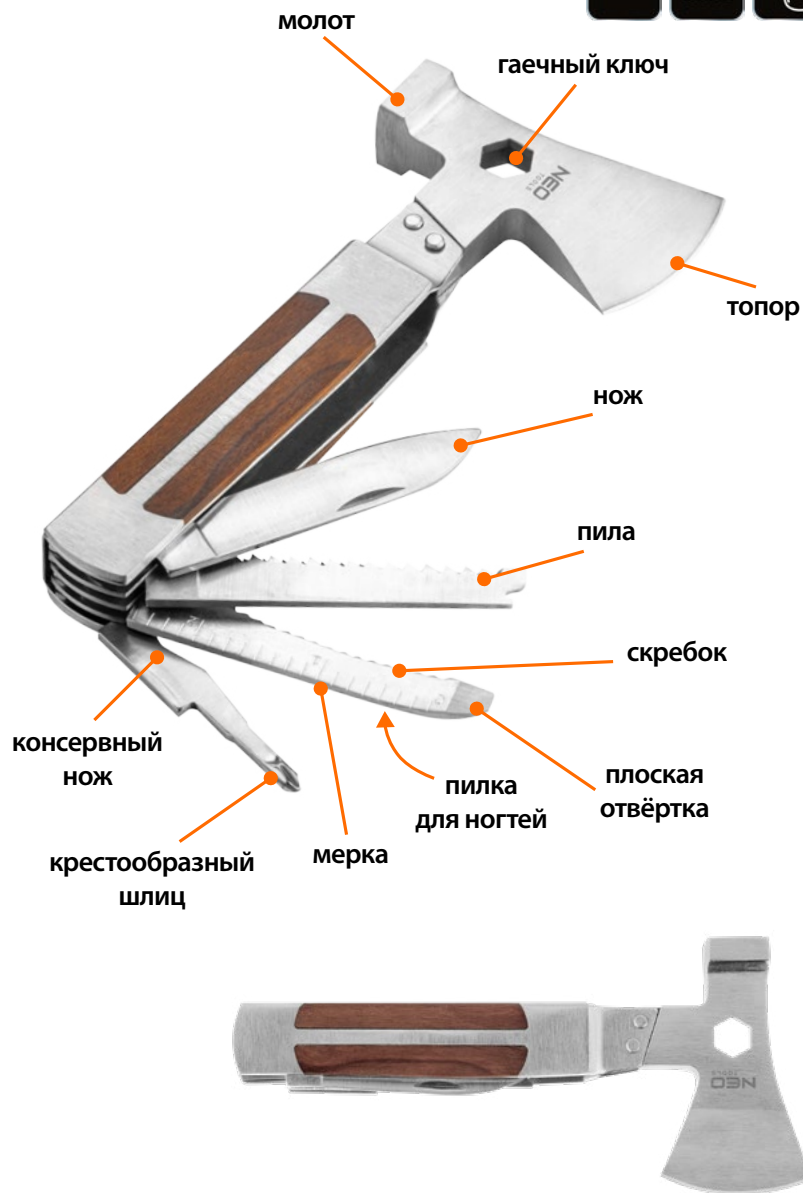

МУЛЬТИТУЛ 11 В 1