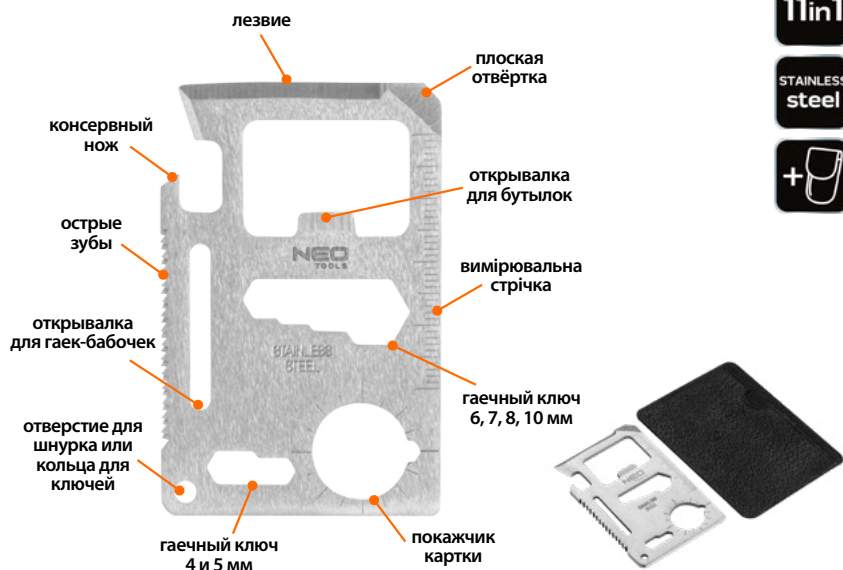

Ref.	Icon	EAN
GD06	1/24	5907558454383

ТЕРМОС

Изготовлен из нержавеющей
стали
Поддерживаемая температура
жидкостей: до 6 часов 75°C,
и до 12 часов 60°C

Ref.	Icon	EAN
GD07	1/24	5907558454390

КАРТА ВЫЖИВАНИЯ 11 В 1