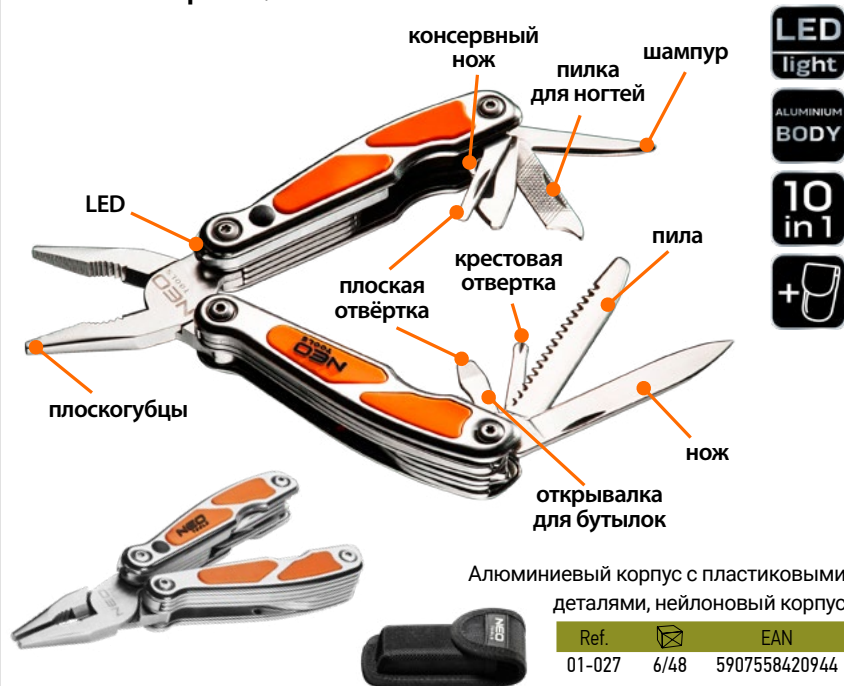

Ref. EAN
63-113 6/48 5907558453607

ПОХОДНЫЙ КАРМАННЫЙ НОЖ

Алюминиевый корпус
Основной набор столовых приборов
Нейлоновый чехол для переноски

Ref. 63-027 EAN 6/48 5907558420982

МНОГОФУНКЦИОНАЛЬНЫЙ МИНИ-ИНСТРУМЕНТ