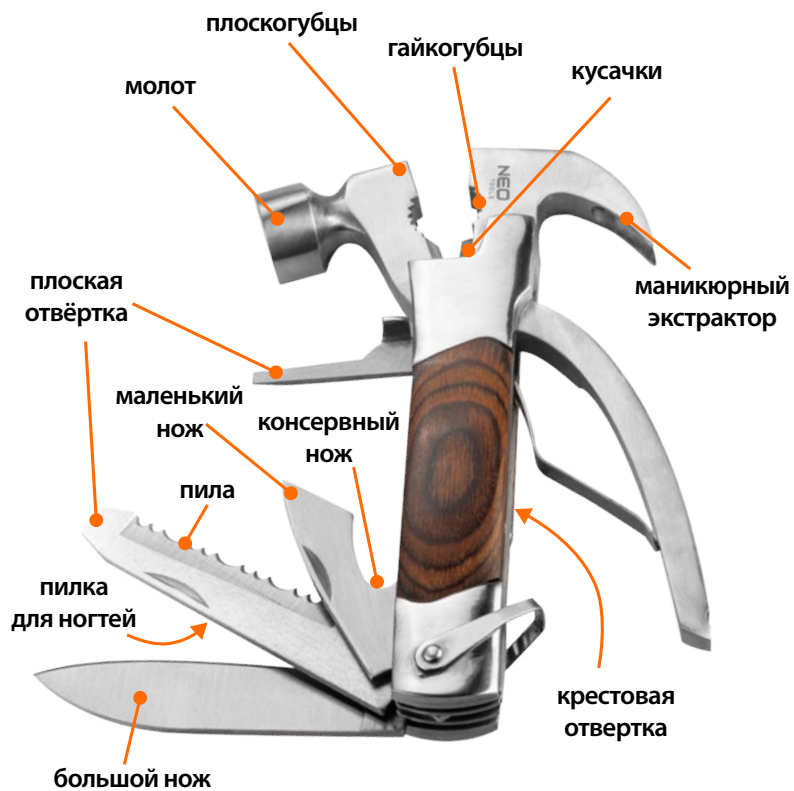

МУЛЬТИТУЛ 11 В 1

нержавеющая сталь, деревянная ручка,
нейлоновый чехол с петлей для ремня

Ref. 63-112 EAN 5907558453591

МУЛЬТИТУЛ 13 В 1

13in1 STAINLESS steel +

нержавеющая сталь,
деревянная ручка, нейлоновый
чехол с петлей для ремня