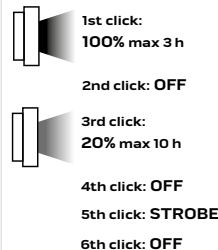

АККУМУЛЯТОРНЫЙ ПРОЖЕКТОР

2 функции освещения: 100%, 50%
Усиление по углам

Ref. EAN
99-039 1/12 5907558452303