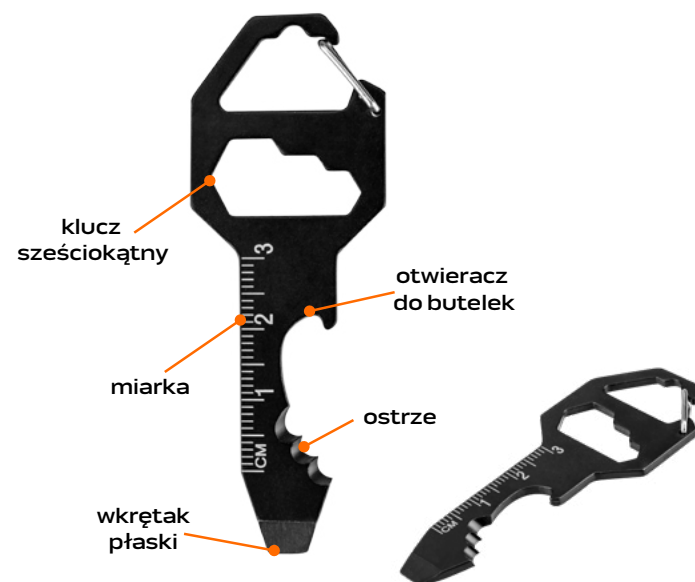

KARTA PRZETRWANIA 11 W 1

Ref. 63-134
EAN 5907558454161
1/144

BRANSOLETKA SURVIVALOWA

Ref. 63-140
EAN 5907558454222
6/48

ETUI WODOODPORNE NA TELEFON

Stopień wodoodporności
IPX8 do 30m pod wodą

Ref. 63-135
EAN 5907558454178
50/200

BRELOK 6W1

Ref. GD09
EAN 5907558459876
250/1000