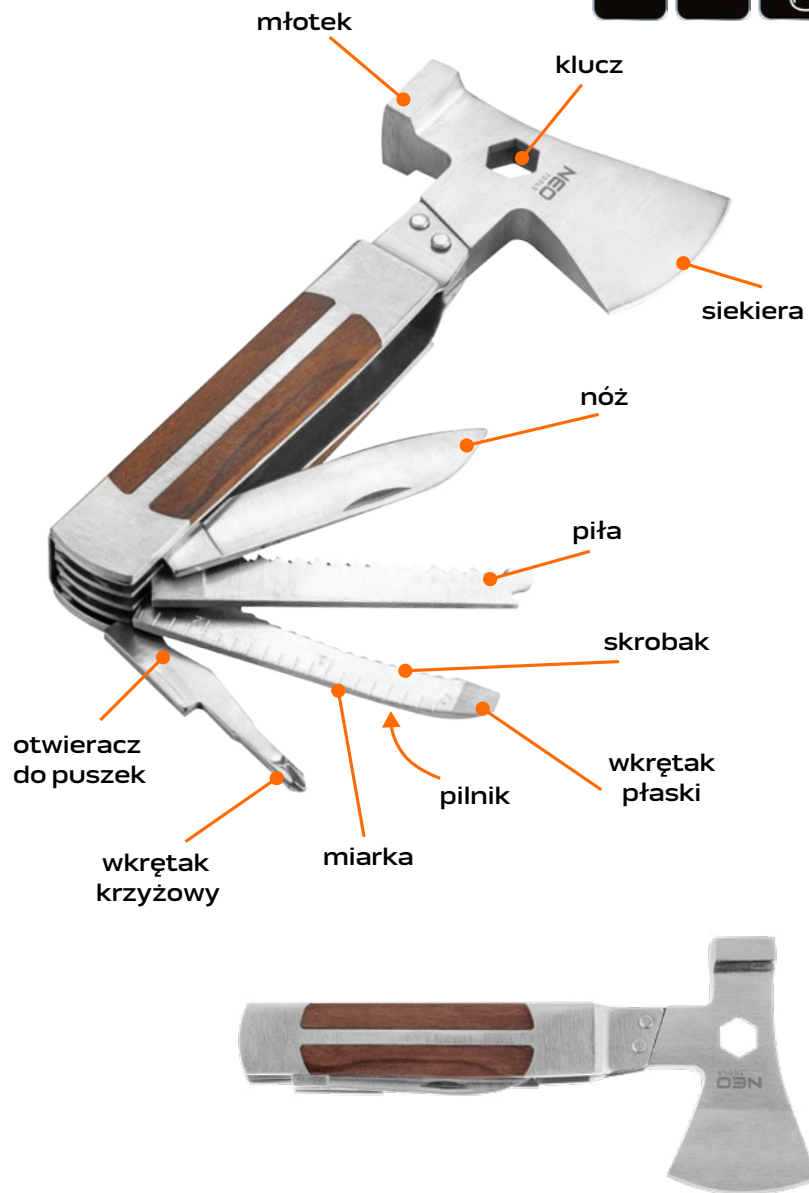

MULTITOOL 11 W 1