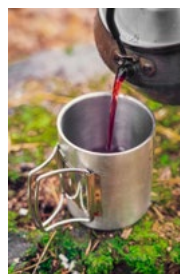

KUBEK TURYSTYCZNY

Etui do przenoszenia
Materiał stal nierdzewna
Podwójne ścianki

Dostępny od 09.2022

Ref. 63-150   1/100   EAN 5907558467314