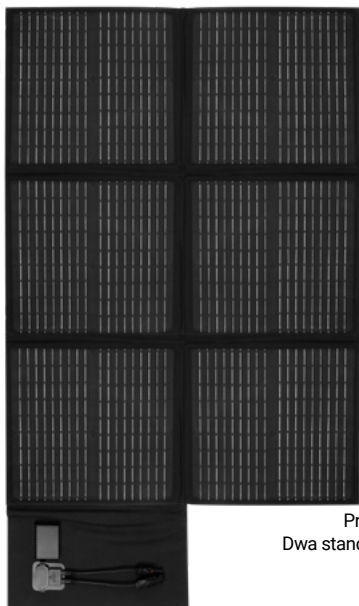

PANEL SŁONECZNY PRZENOŚNY

120 W max
18V

2xUSB +USB C **CARRY BAG**

OPEN: 1316x 762x 15 mm
FOLDED: 380x 370x 50 mm

INCLUDES:

MC4 cable (6m)
crocodile clips (30cm cable)
solar charge controller

CHARGES:

12V battery
smartphone
laptop
tablet
power station

Proekologiczne rozwiązanie
Dwa standardowe wyjścia USB oraz jedno wyjście USB typu C
Stopień ochrony IP64
Waga 3,5 kg

Ref. EAN
90-141 1/3 5907558466188