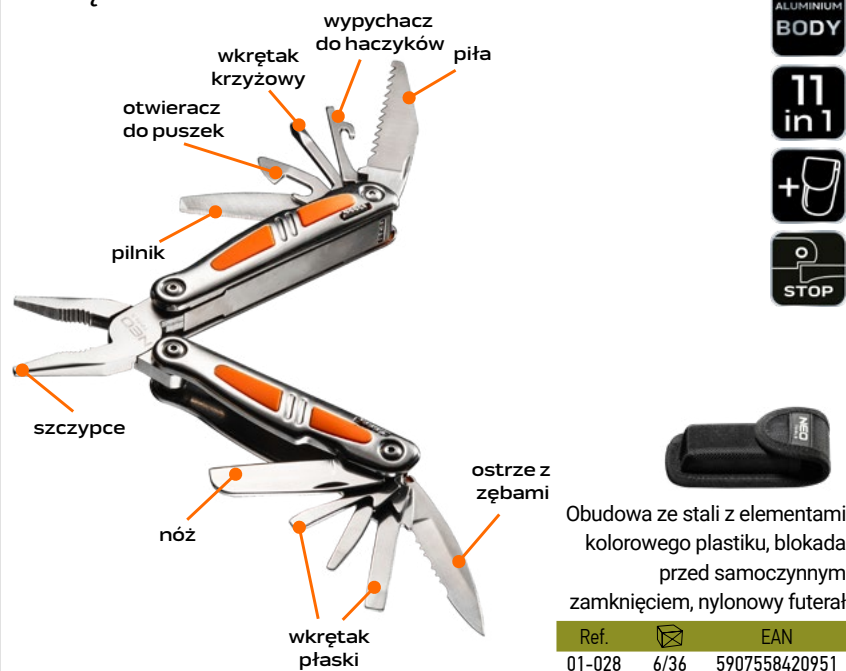

NARZĘDZIE WIELOFUNKCYJNE MINI

Obudowa ze stali z elementami
kolorowego plastiku, blokada
przed samoczynnym
zamknięciem, nylonowy futerał

Ref. 01-028 EAN 5907558420951