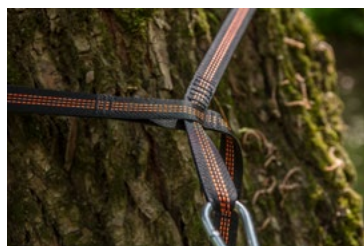

TAŚMY DO HAMAKÓW

Ref. 63-141   1/50   EAN 5907558454239