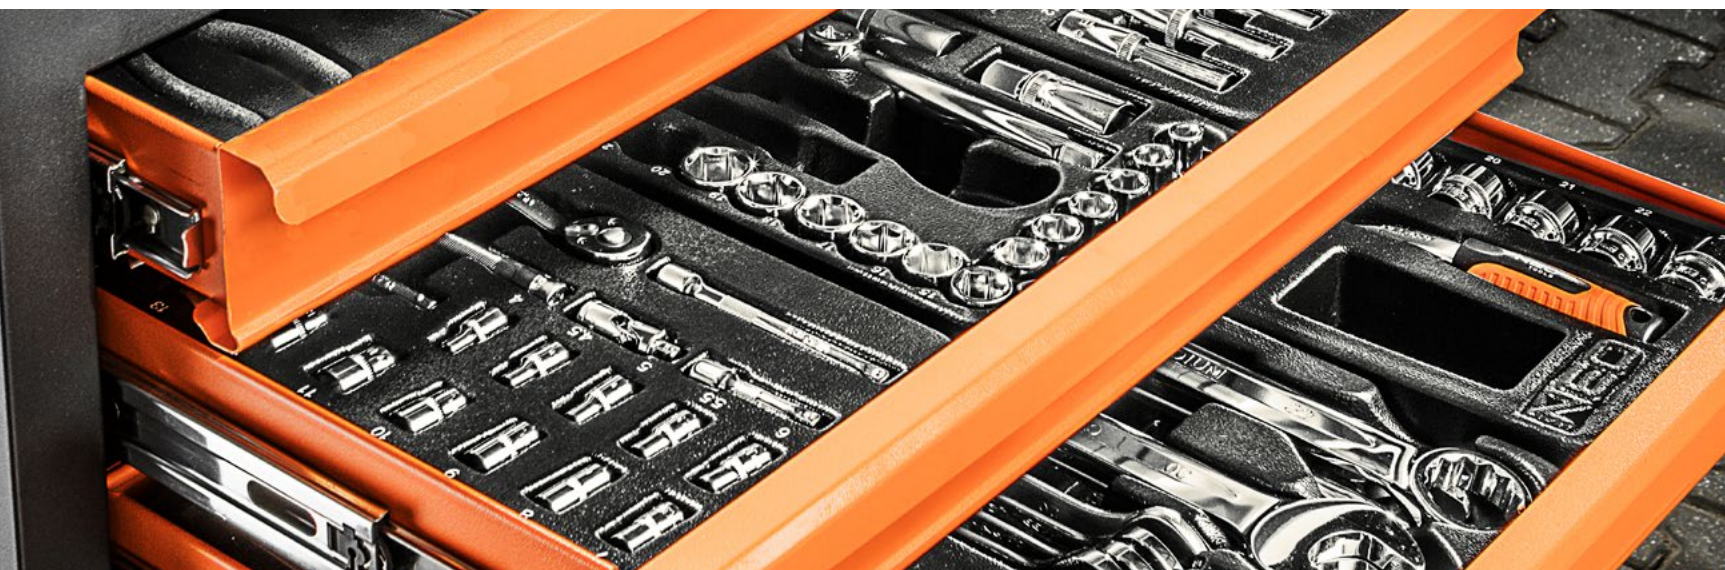

# NEO TOOLS

- wysokiej klasy specjalistyczne i popularne narzędzia dla profesjonalistów, wymagających użytkowników oraz osób realizujących różne prace w domu
- w produkcji wykorzystane są najnowsze technologie i materiały
- marka pomaga realizować zarówno ciężkie zadania jak i swoje pasje
- NEO TOOLS rozwija się również w zupełnie nowych obszarach, które idealnie wpisują się w męski świat