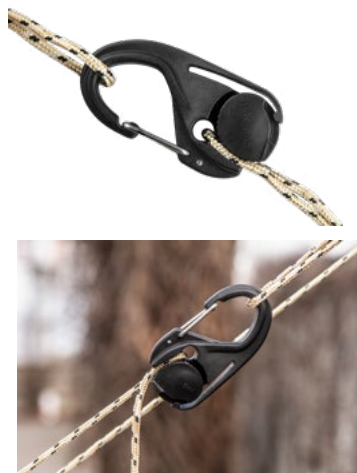

## NAPINACZ LINEK

Dostępny od 11.2022

Ref. 63-155    1/50    EAN 5907558482058

OUTDOOR  
SURVIVAL