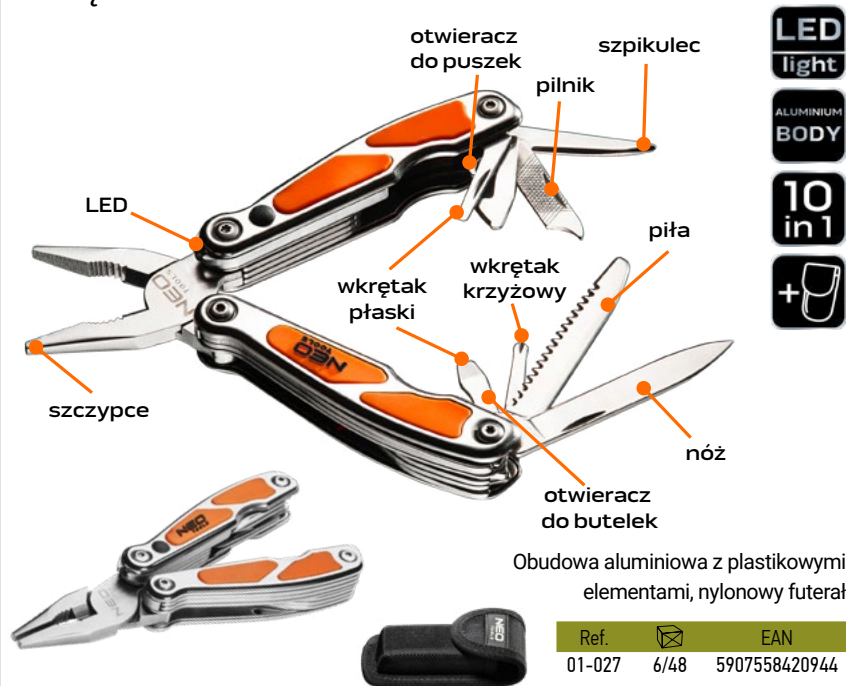

NARZĘDZIE WIELOFUNKCYJNE MINI

Obudowa aluminiowa z plastikowymi
elementami, nylonowy futerał

Ref. 01-027 EAN 5907558420944