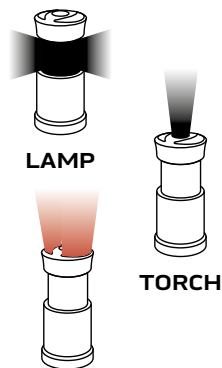

LAMPA BIWAKOWA BATERYJNA

**EMERGENCY
RED LIGHT**

Dwa uchwyty - boczny do noszenia,
oraz górny do oświetlenia sufitowego
W podstawie 3 magnesy, pozwalające
przyczepić lampę do metalu
3 różne możliwości wykorzystania:
lampa, latarka oraz czerwone światło
ostrzegawcze
Wysuwana konstrukcja