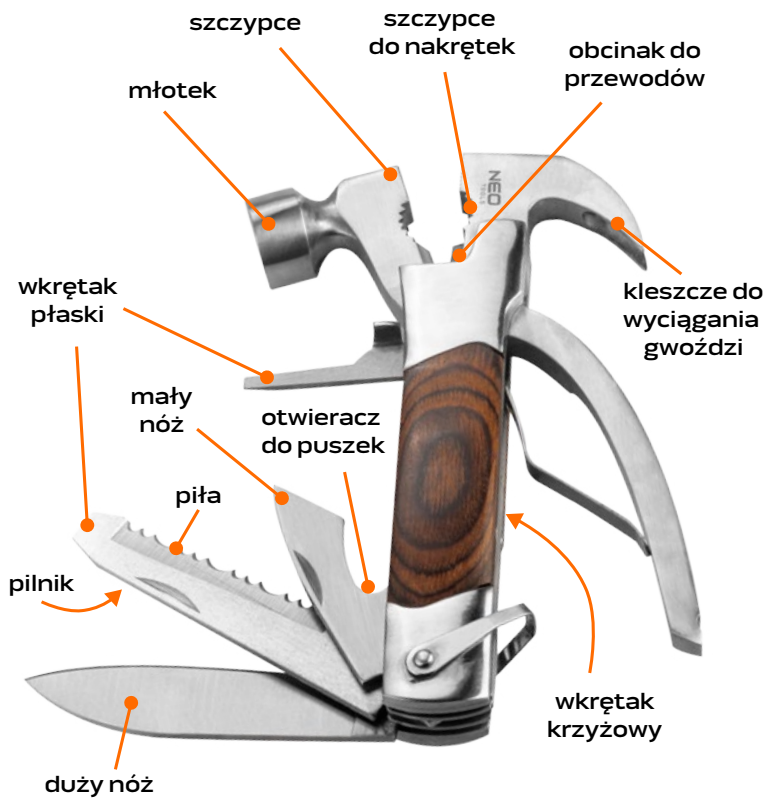

MULTITOOL 13 W 1

13in1 STAINLESS steel +