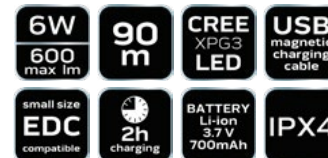

## LATARKA CZOŁOWA AKUMULATOROWA

1st click:

2nd click:

3rd click: OFF

press 2 seconds:

double click:

4 funkcje świecenia: 100% (max. przez 40 sek.), 40%, 10% oraz stroboskop  
IPX4 zapewnia ochronę przed rozpryskującą się wodą z każdego kierunku  
Może służyć jako zwykła latarka  
Kabel magnetyczny USB  
Zaczepek na kieszeń