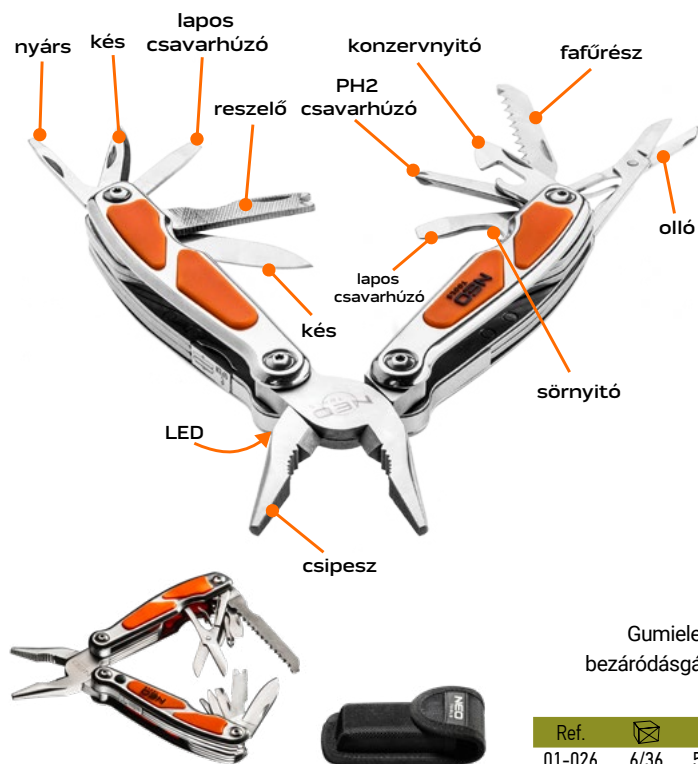

Ref. 63-113 6/48 EAN 5907558453607

TÚLÉLŐ KEMPING ZSEBKÉS

Alumínium korpusz
Alapvető evőeszközök
Nylon tok

Ref. 63-027 EAN 5907558420982
6/48

MULTIFUNKCIÓS SZERSZÁM

Gumieleemes burkolat,
bezáródásgátló biztonsági
zár, nylon tok