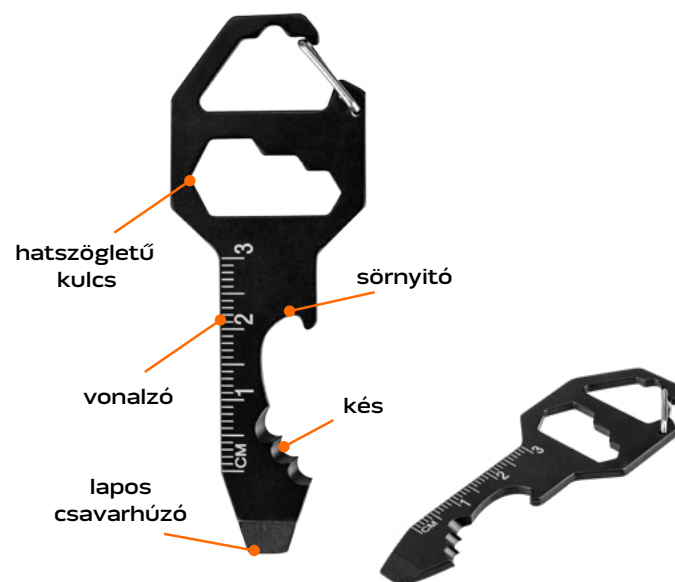

Ref.	📦	EAN
GD06	1/24	5907558454383

PROFI, ADAGOLÓS TERMOSZ

Rozsdamentes acélból készül
A folyadékok hőmérséklet-megtartása:
6 órán belül 75°C, 12 órán belül 60°C.

Ref.	📦	EAN
GD07	1/24	5907558454390

TÚLÉLÉSI KÁRTYA 11 AZ 1-BEN

Ref. 63-134 1/144 EAN 5907558454161

TÚLÉLÉSI KARKÖTŐ

VÍZÁLLÓ TELEFONTOK

Stopień wodoodporności IPX8 do 30m pod wodą

Ref. 63-135 50/200 EAN 5907558454178

KULCSTARTÓ 6N1

TURISTA HÁTIZSÁK

tágas fő rekesz

állítható derék
brachialis, mellkasi
és csípő

hátpárnák

hordozófogantyú

szabályozható
felső fül
matracnak

2 oldalseb

30L

15
kg

600D