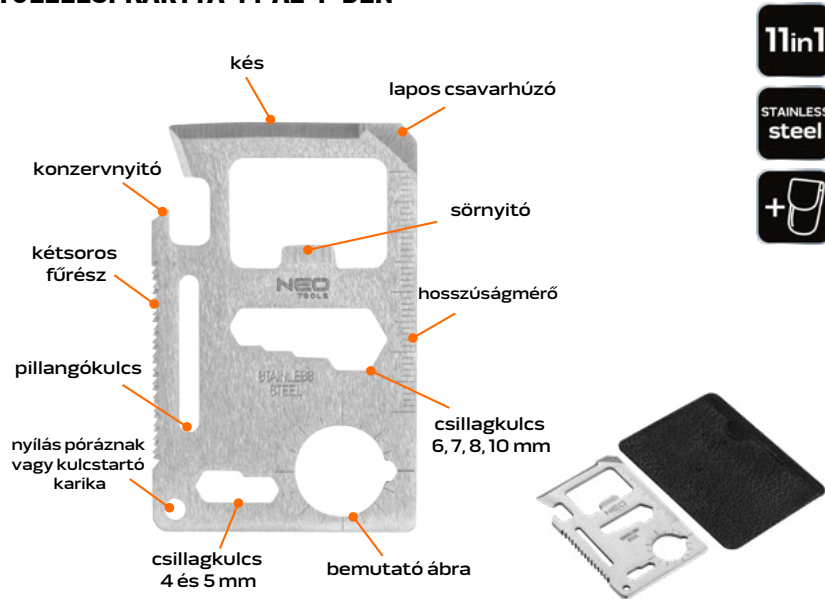

Ref.	📦	EAN
63-152	1/2	5907558469516

PROFI, ADAGOLÓS TERMOSZ

Rozsdamentes acélból készül
Ergonomikus fúvóka, mellyel könnyebb
közvetlenül a termoszból inni
Kinyílás elleni biztonsági zár
A folyadékok hőmérséklet-megtartása:
6 órán belül 50°C, 12 órán belül 30°C.

Ref.	📦	EAN
GD06	1/24	5907558454383

PROFI, ADAGOLÓS TERMOSZ

Rozsdamentes acélból készül
A folyadékok hőmérséklet-megtartása:
6 órán belül 75°C, 12 órán belül 60°C.

Ref.	📦	EAN
GD07	1/24	5907558454390

TÚLÉLÉSI KÁRTYA 11 AZ 1-BEN