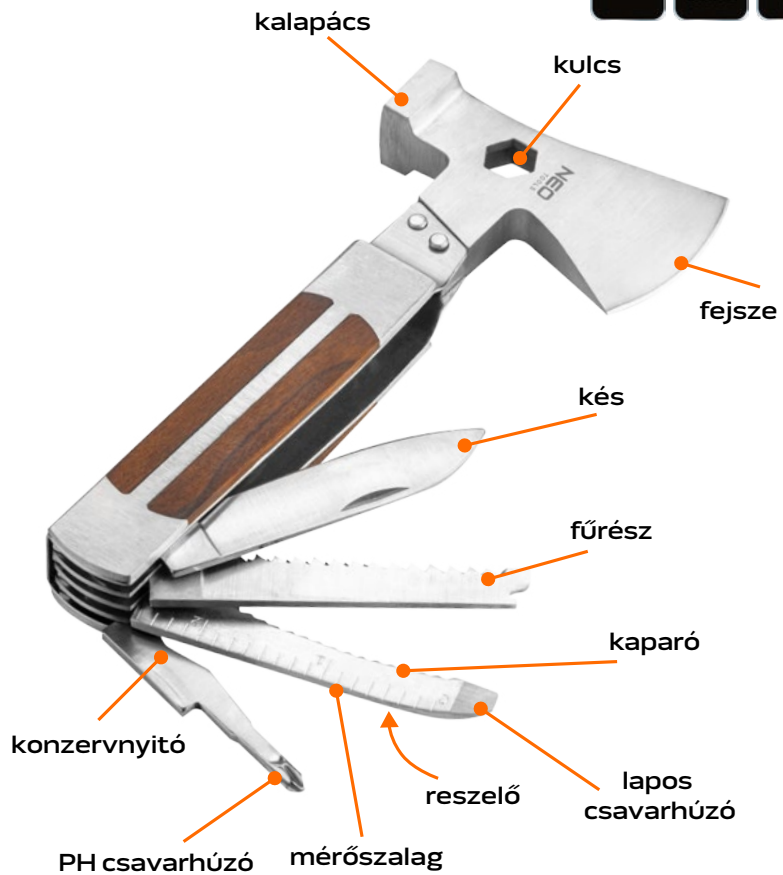

MULTITOOL 11 AZ 1-BEN