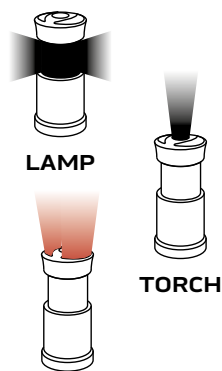

KEMPINGLÁMPA, AKKUS

-  1st click:
FRONT LIGHT
max 4 h
-  2nd click:
SIDE LIGHT
max 7 h
-  3rd click:
SIDE RED LIGHT
max 7 h
-  4rd click:
SIDE RED STROBE

4 világítási funkció:
elemlámpa, oldalfény, piros oldalfény, oldalsó strobefény
Oldalsó fogantyú
kampó az elemlámpa felakasztásához
3 különböző lehetőség: lámpa, elemlámpa és power bank
Akkumulátoros áramellátás
USB kábel

Ref.  EAN
99-031 1/40 5907558451290

REFLEKTOR, TÖLTHETŐ

-  1st click:
Large LED
100% max 2 h
-  2nd click:
Small LED
100% max 5 h
-  3rd click: OFF
-  press 3 seconds:
Both LEDs
100% max 2 min

3 világítási funkció: nagy LED,
kicsi LED és két LED egyszerre
Használható power bankként
IP44 – porszemcsékkel és fröccsenő
vízzel szemben minden szögben ellenálló
Akkumulátoros áramellátás

Ref.  EAN
99-040 10/20 5907558452310

KEMPINGLÁMPA

**EMERGENCY
RED LIGHT**

Két fogantyú – egy oldalsó cipeléshez,
és egy felső mennyezetvilágításhoz
Alapjában 3 mágnes van, így a lámpa
fémre erősíthető
3 féle használati mód: lámpa,
elemlámpa és piros figyelmeztetőfény
Kitolható szerkezet