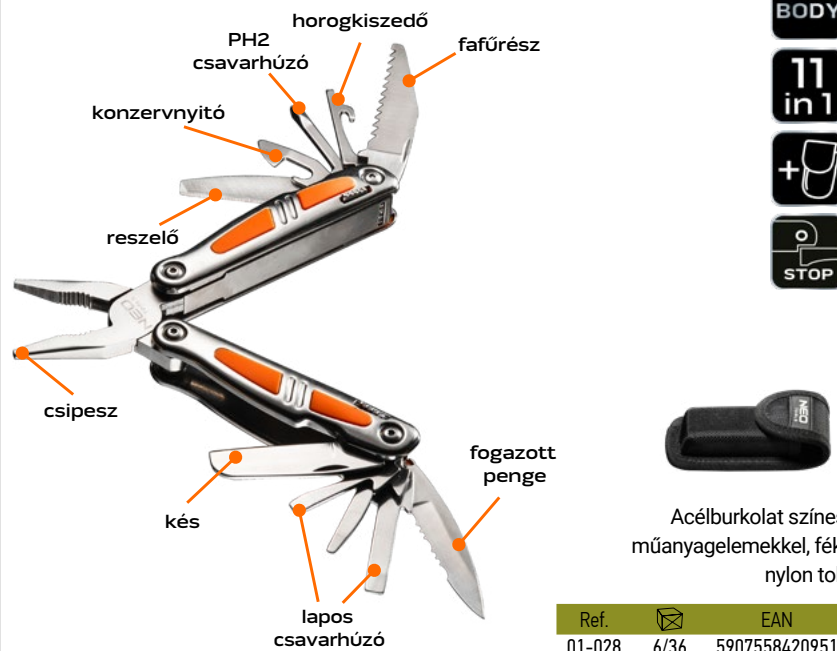

Acélburkolat színes
műanyagelemekkel, fém,
nylon tok

Ref. 01-028 EAN 5907558420951
6/36