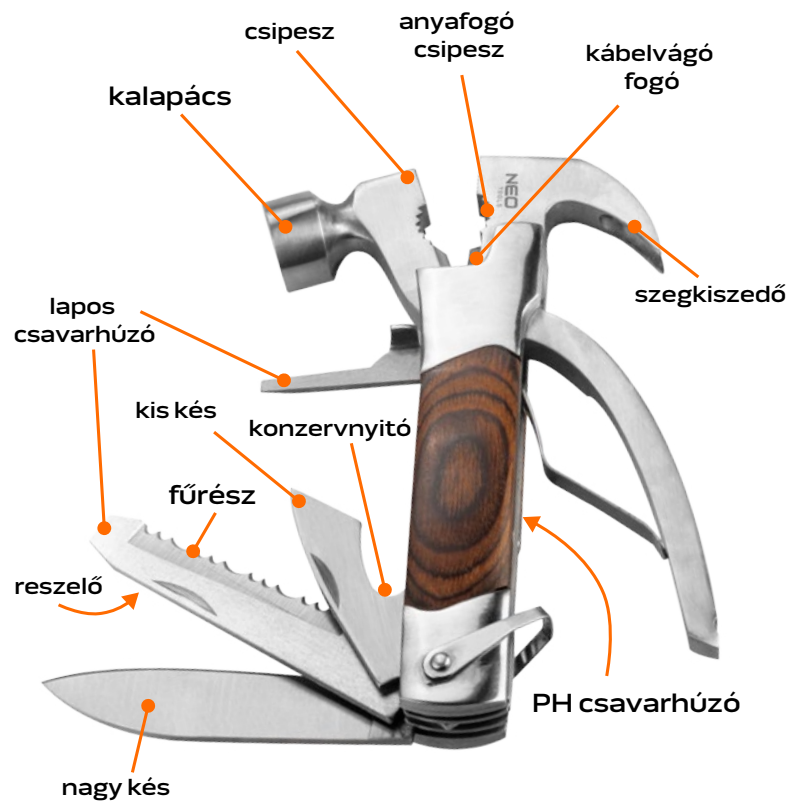

Ref.	☒	EAN
63-154		5907558482041

MULTITOOL 11 AZ 1-BEN

Rozsdamentes acél, fa fogantyú,
nylon erszény övre.

Ref. 63-112 EAN 5907558453591

MULTITOOL 13 AZ 1-BEN

13in1 STAINLESS steel +

Rozsdamentes acél, fa fogantyú, nylon erszény övre.

Ref. 63-113 6/48 EAN 5907558453607

TÚLÉLŐ KEMPING ZSEBKÉS

Alumínium korpusz
Alapvető evőeszközök
Nylon tok

Ref. 63-027 EAN 5907558420982
6/48

MULTIFUNKCIÓS SZERSZÁM

Gumieleemes burkolat,
bezáródásgátló biztonsági
zár, nylon tok