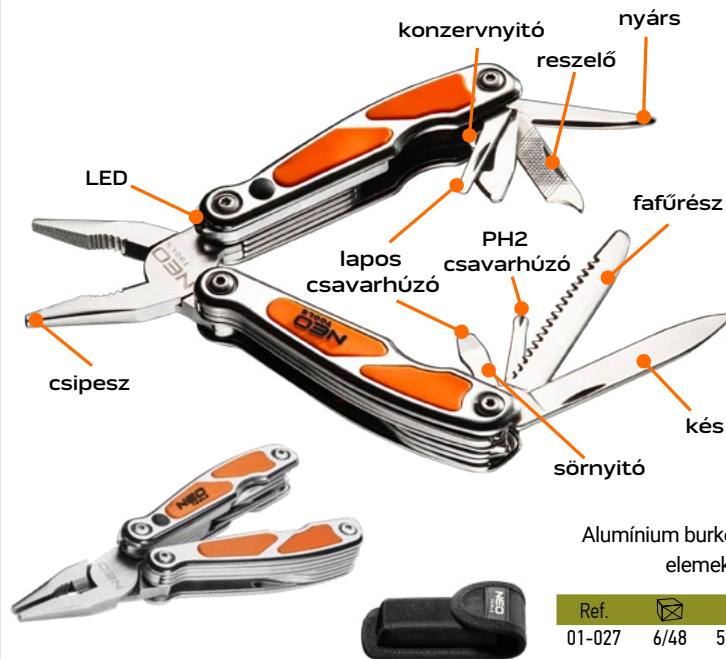

MULTIFUNKCIÓS SZERSZÁM

Alumínium burkolat műanyag
elemekkel, nylon tok

Ref. 01-027 EAN 5907558420944
6/48

MULTIFUNKCIÓS SZERSZÁM