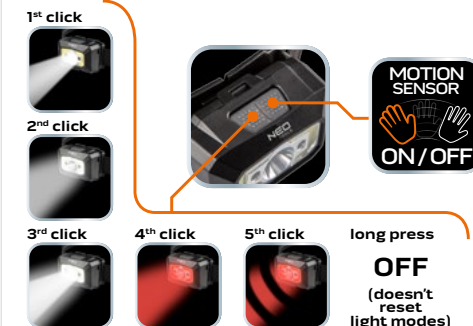

Ref. EAN
99-069 6/48 5907558464931

FEJLÁMPA + ZSEBLÁMPA 2AZ1-BEN

1st click:

2nd click:

3rd click: OFF

press 2 seconds:

double click:

4 világítási funkció: 100% (max. 40 másodpercig), 40%, 10% és stroboszkóp
Az IPX4 minden irányból védelmet nyújt fröccsenő vízzel szemben
Használható hagyományos elemlámpaként
USB mágneses kábel
Kampó zsebre csíptetéshez

Mozgásérzékelős bekapcsolási funkció
Forgatható fej
Akkumulátor töltésjelző
Piros fény funkció
Fénysugárban világítás, szórt fényvel
világítás, piros fénysugárban világítás funkció
USB kábel
Kampó sapkára akasztáshoz