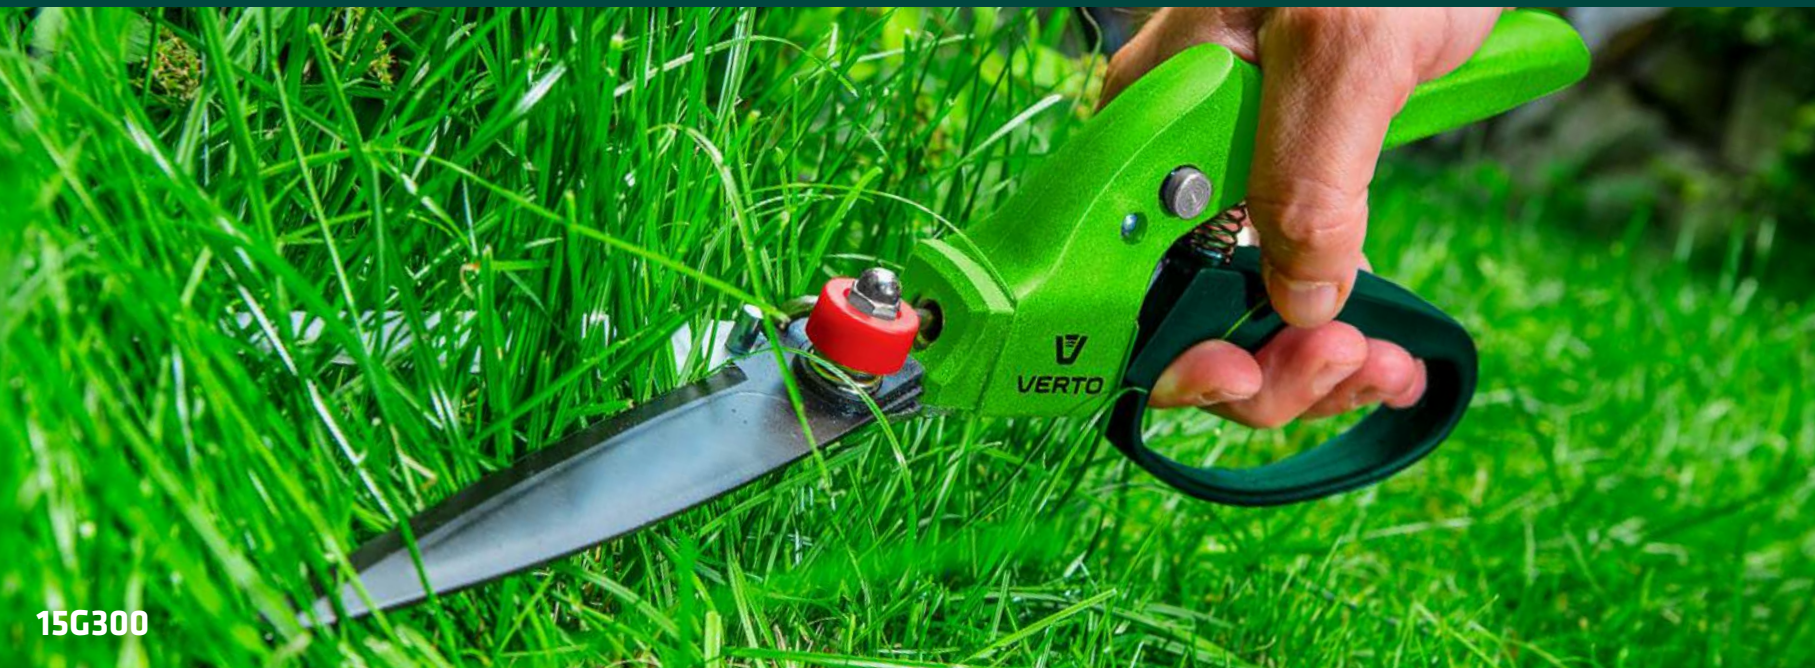

15G260

 **YouTube**
VIDEO CONTENT

Teleszkópos nyél
Mâner telescopic
Tubo telescopico

1,28 - 2,40 m

15G261

15G300

Fűnyíró olló
Foarfecă pentru iarbă
Forbici da erba

Fűnyíró olló
Foarfecă pentru iarbă
Forbici da erba