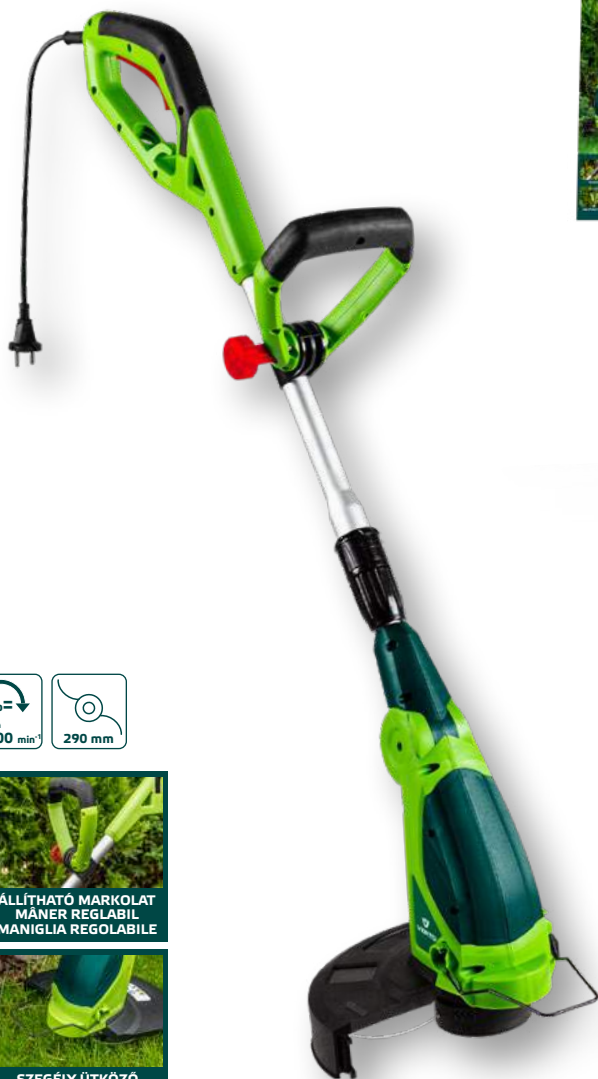

ÁLLÍTHATÓ HOSSZ
REGLAREA LUNGIMII
REGOLAZIONE DELLA LUNGHEZZA

ÁLLÍTHATÓ MARKOLAT
MÄNER REGLABIL
MANIGLIA REGOLABILE

ERGONOMIKUS MARKOLAT
MÄNER ERGONOMIC
IMPUGNATURA ERGONOMICA

SZEGÉLY ÜTKÖZŐ
LIMITATOR DE MARGINI
LIMITATORE PER BORDI