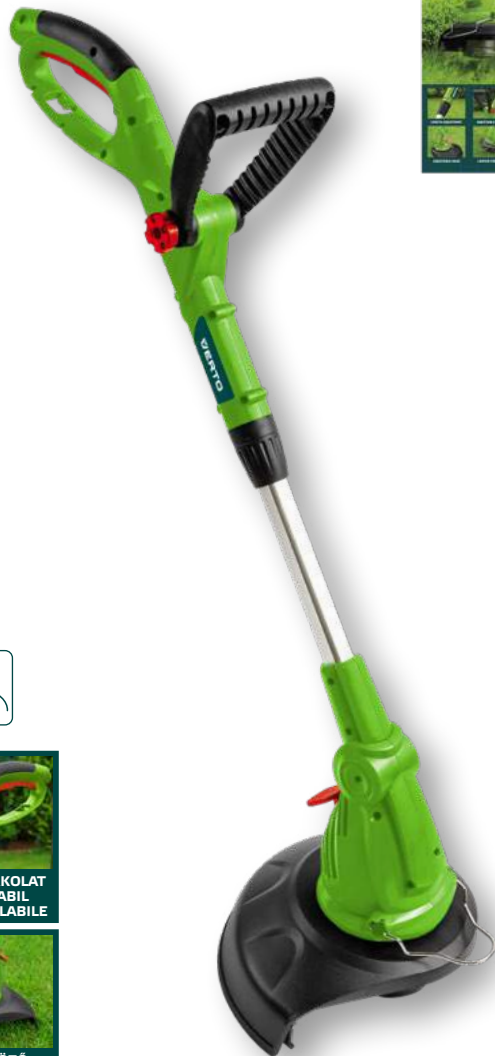

500 W

52G552

Fűszegélynyíró
Trimmer electric
Rasaerba a filo

600 W

52G547

Magasnyomású mosó
Aparat de spălat cu presiune
Idropulitrice

110 bar (max) 1400 W

52G401