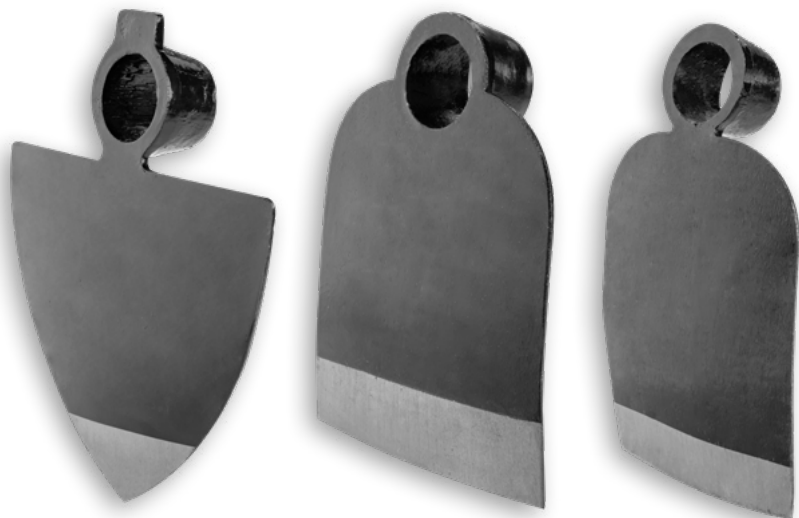

Ное
Мотыка
Мотыга

HEAVY DUTY

Ref.	
15G032	1133g
15G033	1000g
15G034	1112g

Shank
Trzonek
Ружьятка

15G013

Fork
Widły
Вилы