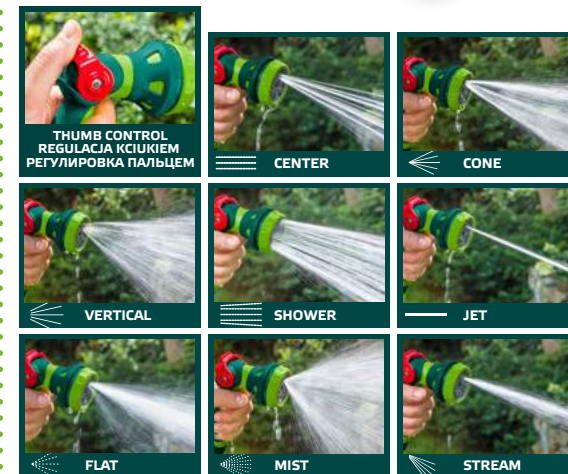

8 FUNCTIONS

15G704

 **YouTube**
VIDEO CONTENT

 **YouTube**
VIDEO CONTENT

 **YouTube**
VIDEO CONTENT

Water spray gun
 Zraszacz pistoletowy
 Ороситель пистолетный

9 FUNCTIONS

15G702

Water spray gun
 Zraszacz pistoletowy
 Ороситель пистолетный

SOFT GRIP

15G709

YouTube
 VIDEO CONTENT

LOCK
 BLOKADA
 БЛОКИРОВКА

FLAT

CONE

SOAKER