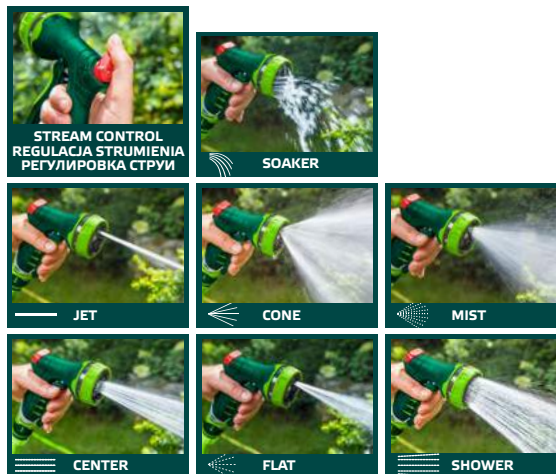

8 FUNCTIONS

15G704

 **YouTube**
VIDEO CONTENT

 **YouTube**
VIDEO CONTENT

 **YouTube**
VIDEO CONTENT

Water spray gun
 Zraszacz pistoletowy
 Ороситель пистолетный

9 FUNCTIONS

15G702