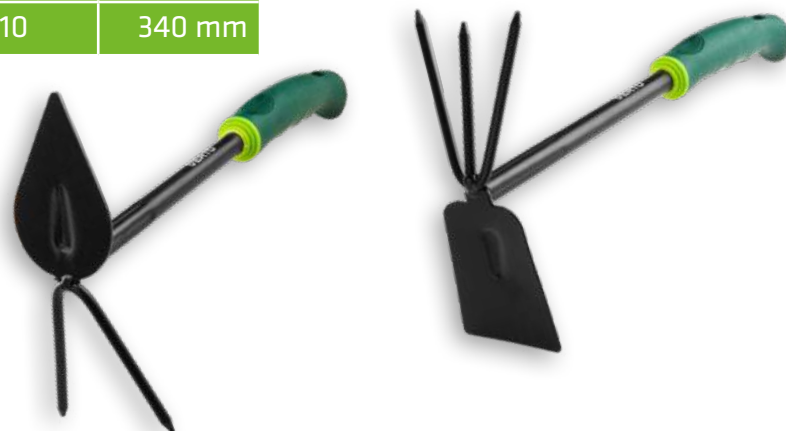

Small hoe
Motyczka
Тяпка

ERGONOMIC

15G409 340 mm

15G410 340 mm