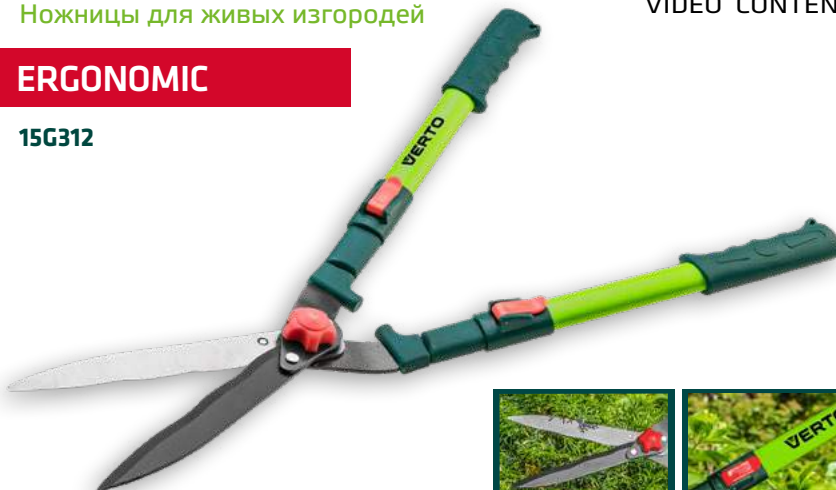

 **YouTube**
VIDEO CONTENT

ERGONOMIC SHAPE
ERGONOMICZNY KSZTAŁT
ЭРГОНОМИЧНАЯ ФОРМА

90°

Hedge trimmer
 Nożyce do żywopłotu
 Ножницы для живых изгородей

FIBREGLASS

15G313

POWER +30%
 МОС +30%
 МОЩНОСТЬ +30%

BIMATERIAL
 DWUMATERIAŁOWY
 ДВУХКОМПОНЕНТНЫЙ

Hedge trimmer
 Nożyce do żywopłotu
 Ножницы для живых изгородей

ERGONOMIC

15G312

WAVY BLADES
 OSTRZA FALOWANE
 ОЛНИСТЫЕ ЛЕЗВИЯ

TELESCOPIC 670 - 880 MM
 TELESKOPOWY 670 - 880 MM

Hedge trimmer
 Nożyce do żywopłotu
 Ножницы для живых изгородей