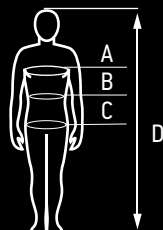

Téli alöltözet / Lenjerie termoactivă / Intimo termoattivo

	S/M (48/50)	L/XL (52/54)	XXL/XXXL (56/58)
A (cm)	95-103	103-111	111-119
B (cm)	82-90	90-98	98-106
C (cm)	94-102	102-110	110-118
D (cm)	175-181	181-187	187-193