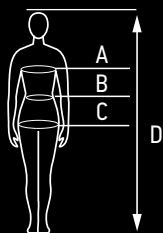

WOMAN LINE mérettáblázata

Tabelul de mărimi în linia **WOMAN LINE**

Tabella delle taglie della serie **WOMAN LINE**

Size	S (34)	S (36)	M (38)	L (40)	XL (42)	XXL (44)	XXXL (46)
A (cm)	80 - 84	84 - 88	88 - 92	92 - 96	96 - 102	102 - 108	102 - 108
B (cm)	62 - 66	66 - 70	70 - 74	74 - 78	78 - 84	84 - 90	84 - 90
C (cm)	88 - 92	92 - 96	96 - 100	100 - 104	104 - 108	108 - 112	108 - 112
D (cm)	162 - 165	165 - 168	168 - 171	171 - 174	174 - 177	180 - 183	180 - 183