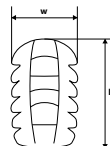

TÉRDVÉDŐBETÉT PROTECȚII DIN SPUMĂ PENTRU GENUNCHI INSERTI IN SCHIUMA PER LE GINOCCHIA

YouTube
VIDEO CONTENT

Ref.	W (mm)	L (mm)			EAN
97-530	175	265	0	25	5907558419610

x2