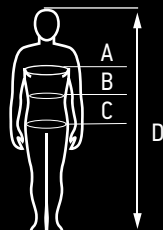

XS (46)	S (48)	M (50)	L (52)	XL (54)	XXL (56)	XXXL (58)
A (cm)	91-95	95 - 99	99 - 103	103 - 107	107 - 111	111 - 115	115 - 119
B (cm)	78-82	82 - 86	86 - 90	90 - 94	94 - 98	98 - 102	102 - 106
C (cm)	90-94	94 - 98	98 - 102	102 - 106	106 - 110	110 - 114	114 - 118
D (cm)	172-175	175 - 178	178 - 181	181 - 184	184 - 187	187 - 190	190 - 193

HD, COTTON, BASIC mérettáblázata

Tabelul de mărimi în linia: **HD, COTTON, BASIC**

Tabella delle taglie della serie: **HD, COTTON, BASIC**